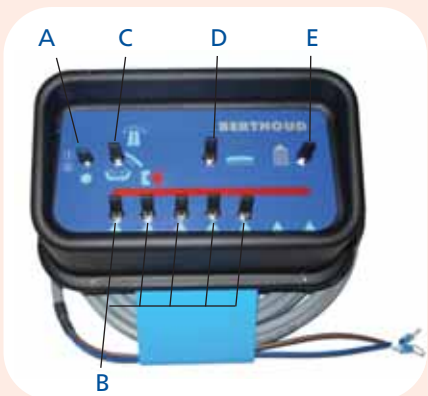

BOÎTIERS ÉLECTRIQUES

> Boîtiers de commande

- A : coupure générale des tronçons
- B : coupure indépendante des tronçons
- Support fourni
- Cable de connexion fourni

Référence	Nb de VEC
522712	2
520400	3
520408	4
520409	5

> Boîtiers de commande

- A : coupure générale des tronçons
- B : coupure indépendante des tronçons
- C : commande de la vanne régulatrice
- Support fourni
- Cable de connexion fourni

Référence	Nb de VEC
528999	3
521626	4
521627	5

> Boîtiers de commande

- A : mise sous tension
- B : coupure indépendante des tronçons
- C : dépliage des rampes et correction de dévers
- D : coupure générale des tronçons
- E : commande de la vanne régulatrice
- Support fourni
- Prise multibroches femelle

Référence	Nb de VEC	Faisceaux
226273	3	avec prise multi-broches 27 fils 527224
226274	4	
226275	5	
226276	6	
226277	7	

> Boîtiers de commande

- Application arboricole haute pression
- A : coupure générale des tronçons
- B : coupure indépendante des tronçons
- Support fourni
- Cable de connexion fourni